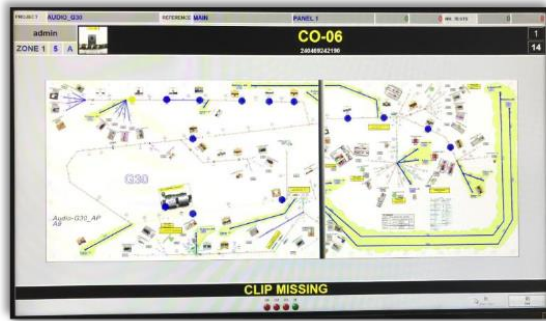

SYSTÈME DE TESTE RADIO POUR CLIP CHECKERS

AIDE VISUELLE

- Teste les modules clip checker avec et sans fils en utilisant un seul système de test
- Clip checkers avec fils (sans senseurs sans fils) et un émetteur RF par panneau
- Intégration facile entre les tests de clip checkers avec et sans fils
- Même logiciel pour le système de test avec et sans fils
- Solution "Plug 'n' play"